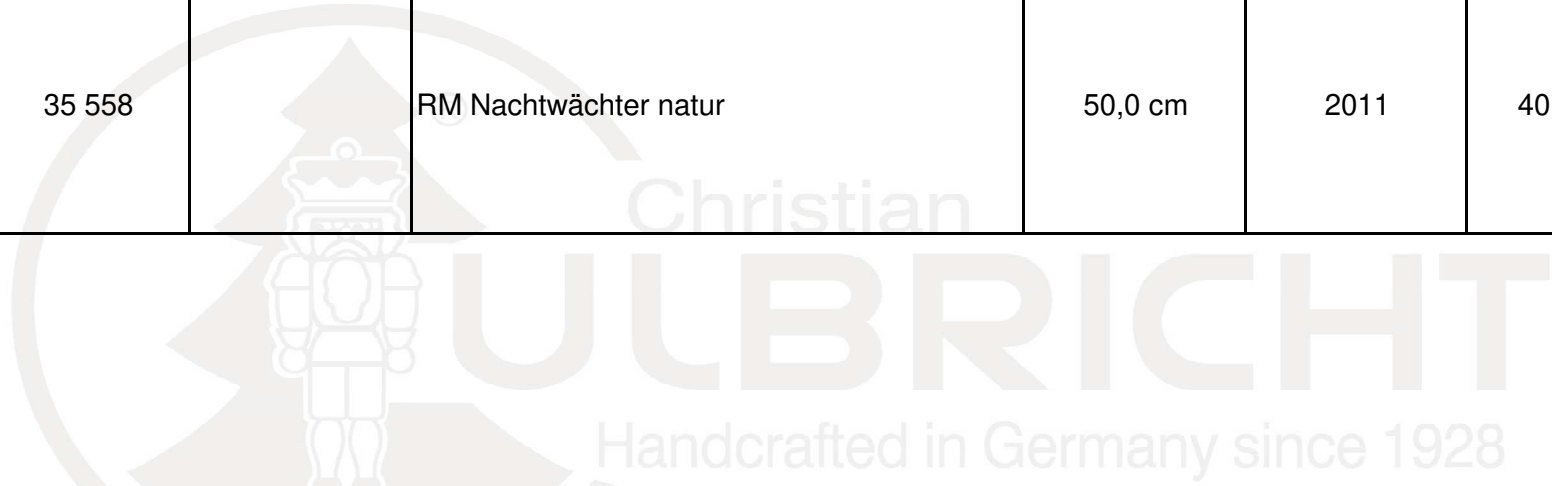

Bild	Art.Nr.	Ausverkauft	Bezeichnung	Größe	Jahr	EAN

	35 557	X	RM Schwibbogen-Bauer	50,0 cm	2008	4016711355571
	35 558		RM Nachtwächter natur	50,0 cm	2011	4016711355588

	35 560	X	RM Waldmann natur	50,0 cm		4016711355601
	35 561	X	RM Zwerg natur	50,0 cm		4016711355618