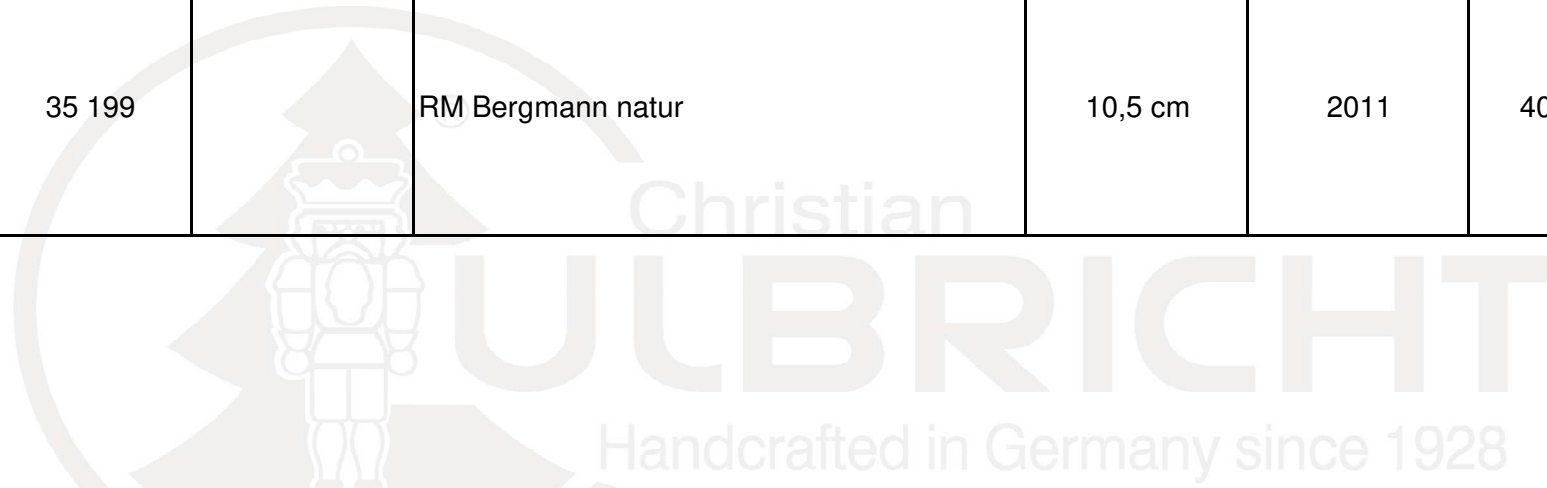

Bild	Art.Nr.	Ausverkauft	Bezeichnung	Größe	Jahr	EAN

	35 198	X	RM Pastor natur	9,0 cm	2011	4016711351986
	35 199		RM Bergmann natur	10,5 cm	2011	4016711351993

	35 420		RM Schneemann Schlitten	10,5 cm	2004	4016711354208
	35 421	X	RM Weihnachtsmann Schlitten	11,0 cm	2004	4016711354215