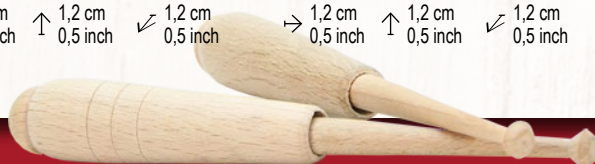

11 0023

BB Wandervogel klein
Bird Small Ornament

→ 3,3 cm 1,3 inch   ↑ 2,2 cm 0,9 inch   ↘ 2,4 cm 0,9 inch

11 0250

2003

BB Küken
Chick Ornament

→ 1,0 cm 0,4 inch   ↑ 1,8 cm 0,7 inch   ↘ 2,5 cm 1,0 inch

11 0251

2003

BB Hase
Rabbit Ornament

→ 1,0 cm 0,4 inch   ↑ 1,6 cm 0,6 inch   ↘ 1,8 cm 0,7 inch

11 0090

BB Minilederohnhase
Mini Bunny Ornament

→ 1,2 cm 0,5 inch   ↑ 2,4 cm 0,9 inch   ↘ 2,1 cm 0,8 inch

13 0025

BB Minipilz
Mini Mushroom Ornament

→ 1,1 cm 0,4 inch   ↑ 1,5 cm 0,6 inch   ↘ 1,1 cm 0,4 inch

10 8950

2004

BB Engelchen (ohne Faden)
Angel Ornament (Without Thread)

→ 1,8 cm 0,7 inch   ↑ 2,7 cm 1,1 inch   ↘ 1,1 cm 0,4 inch

10 8952

2005

BB Petrus (ohne Faden)
Petrus Ornament (Without Thread)

→ 1,3 cm 0,5 inch   ↑ 2,7 cm 1,1 inch   ↘ 1,5 cm 0,6 inch

10 8953

2006

BB Seiffener Kirche
Church of Seiffen Ornament

→ 1,5 cm 0,6 inch   ↑ 2,8 cm 1,1 inch   ↘ 1,5 cm 0,6 inch

10 8983

2006

Seiffener Kirche
Church of Seiffen

→ 1,5 cm 0,6 inch   ↑ 2,4 cm 0,9 inch   ↘ 1,5 cm 0,6 inch

36 032

2003

BB Blüte Glockenblume d.bl.
Bloom Bellflower Blue Ornament

→ 1,2 cm 0,5 inch   ↑ 1,2 cm 0,5 inch   ↘ 1,2 cm 0,5 inch

36 035

2003

BB Glocke gold
Bell Gold Ornament

→ 1,2 cm 0,5 inch   ↑ 1,2 cm 0,5 inch   ↘ 1,2 cm 0,5 inch

36 037

2005

BB Blüte Glockenblume gold
Bloom Bellflower Gold Ornament

→ 1,2 cm 0,5 inch   ↑ 1,2 cm 0,5 inch   ↘ 1,2 cm 0,5 inch

36 038

2005

BB Blüte Glockenblume roh
Bloom Bellflower Raw Ornament

→ 1,2 cm 0,5 inch   ↑ 1,2 cm 0,5 inch   ↘ 1,2 cm 0,5 inch