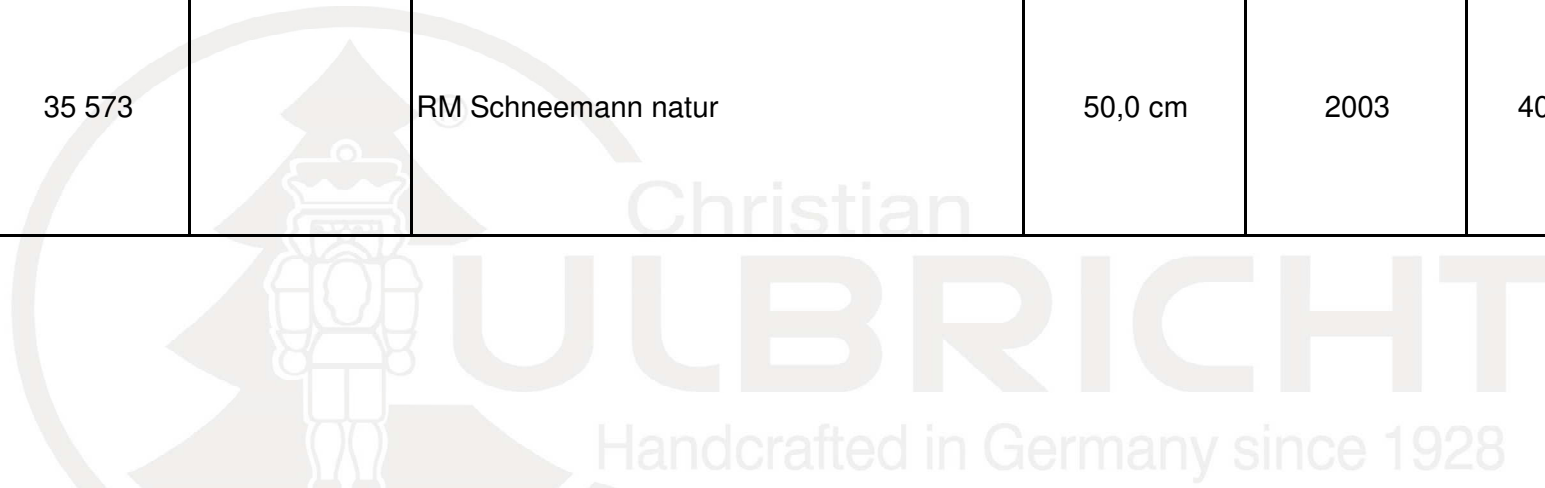

Bild	Art.Nr.	Ausverkauft	Bezeichnung	Größe	Jahr	EAN

	35 570		RM Schneemann	50,0 cm		4016711355700
	35 573		RM Schneemann natur	50,0 cm	2003	4016711355731

	35 574		RM Schneemann Sänger	60,0 cm	2008	4016711355748
	35 575		RM Schneemann mit Geige	60,0 cm	2008	4016711355755