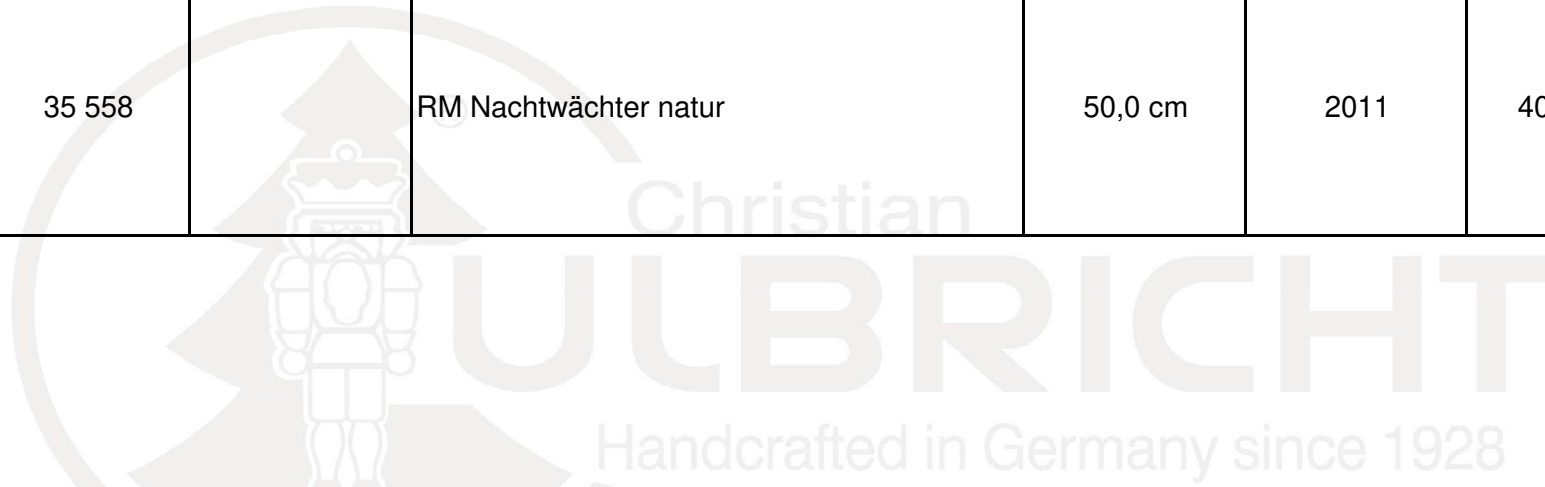

Bild	Art.Nr.	Ausverkauft	Bezeichnung	Größe	Jahr	EAN

	35 557	X	RM Schwibbogen-Bauer	50,0 cm	2008	4016711355571
	35 558		RM Nachtwächter natur	50,0 cm	2011	4016711355588

	35 560	X	RM Waldmann natur	50,0 cm		4016711355601
	35 561	X	RM Zwerg natur	50,0 cm		4016711355618