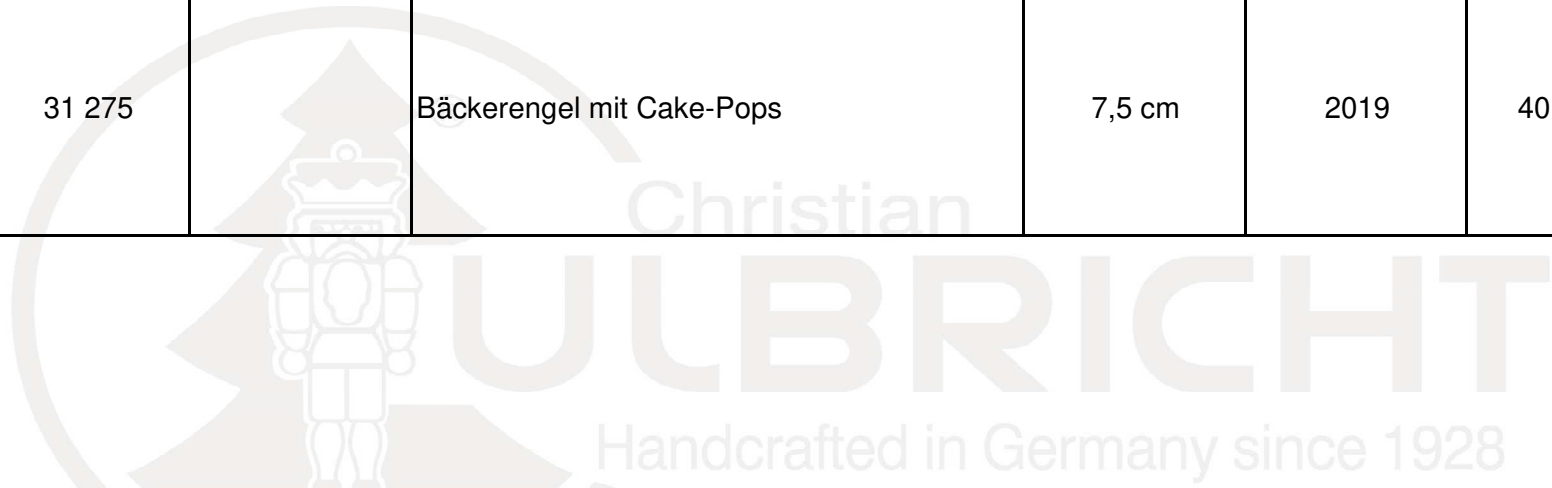

	31 412	X	Backofen (mit Räucherfunktion)	16,0 cm	2009	4016711314127
	31 413	X	Backofen	6,0 cm	2009	4016711314134

Bild	Art.Nr.	Ausverkauft	Bezeichnung	Größe	Jahr	EAN
	31 414	X	Kachelofen			4016711314141
	31 418	X	Backofen weiss			4016711314189
	31 421		Bäckertisch	1,7 cm	2004	4016711314219